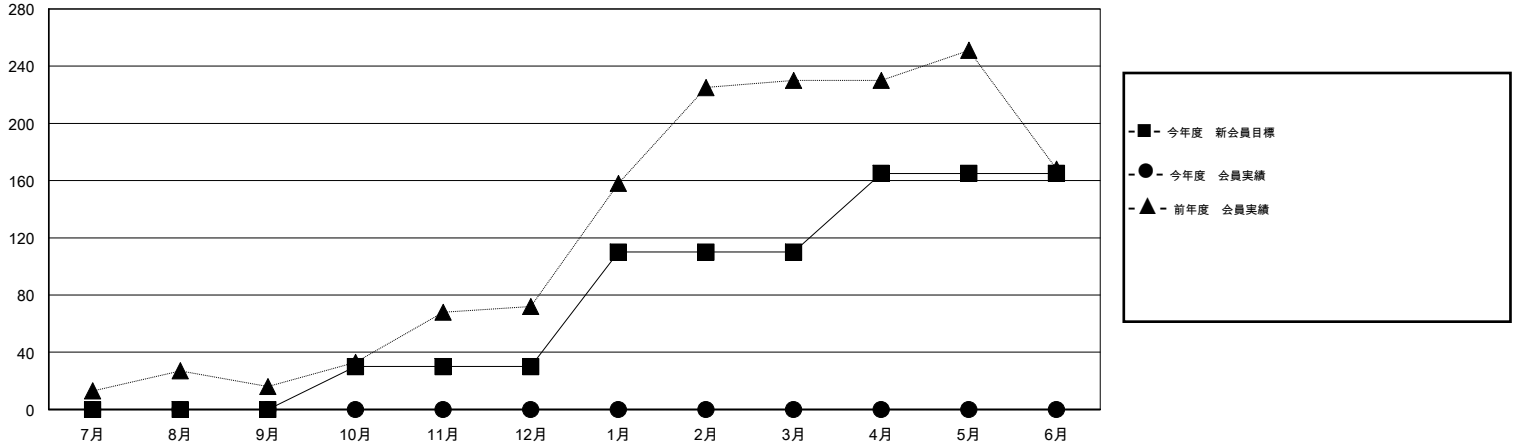

# MONTHLY MEMBERSHIP PROGRESS REPORT

District 333 B

Results as of: 6/30/2016

GMT: Masayuki Kaneko

地域 JAPAN

GMT会則地域 5-Jap

クラブ					名				
結果: 2016-2017					結果: 2016-2017				
四半期	新クラブ目標	新クラブ	解散クラブ	純増/減	四半期	新会員目標	チャーターメン バー/新会員	退会者	純増/減
7月/8月/9月	0	0	0	0	7月/8月/9月	0	0	0	0
10月/11月/12月	0	0	0	0	10月/11月/12月	30	0	0	0
1月/2月/3月	0	0	0	0	1月/2月/3月	80	0	0	0
4月/5月/6月	1	0	0	0	4月/5月/6月	55	0	0	0

新クラブ目標及び実績累計

会員目標及び実績累計

解散クラブ: 0	0 CLUBS OF 0 一名以上の新会員を登録	男女別
		男性 0 (100.00%)
		女性 0 (100.00%)
退会者	健康診断データはこちら	家族会員 0
物故会員 0		世帯主 0
クラブ解散 0		世帯主以外 0
その他 0		
合計 0		